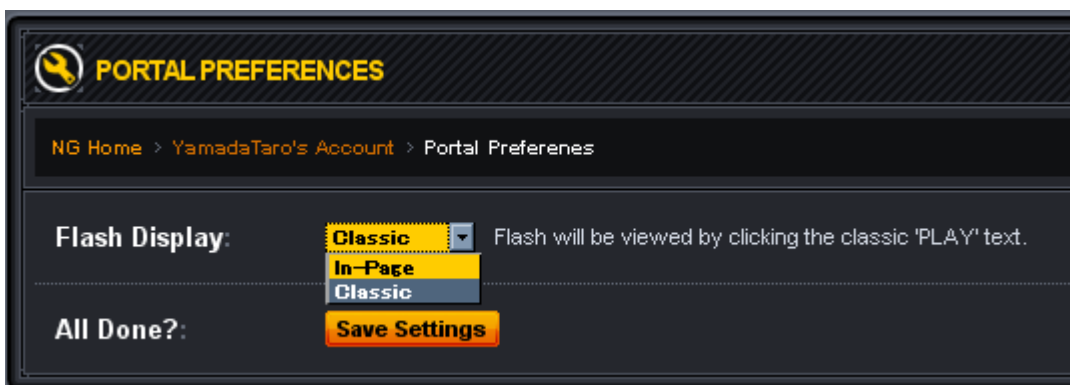

Flash表示設定

上図の「Portal Preferences」からFlashの表示方法を設定出来ます。

(最終更新：09年12/22)

作品ページを開くと「Watch this movie」のボタンが出る、旧来の表示にする場合は [classic]に設定して下さい。

オプションは何もありませんので、そのまま「Save Settings」を押して編集を完了して下さい。

PORTAL PREFERENCES

NG Home > YamadaTaro's Account > Portal Preferences

Flash Display: **In-Page** Flash will be displayed in-page.

Auto-Play: Do NOT automatically play content.

Under Judgment: Do NOT automatically play content that is still under judgment.