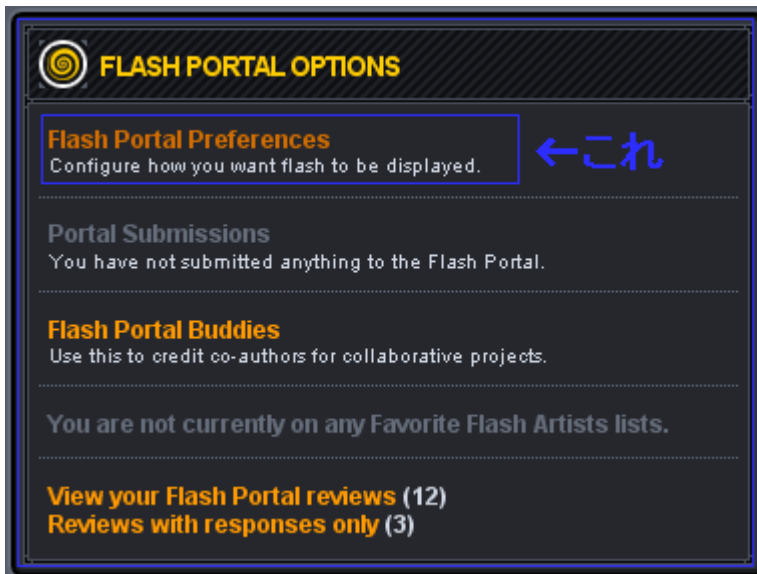

Flash表示設定

上図の「Portal Preferences」からFlashの表示方法を設定出来ます。

(最終更新：09年12/22)

作品ページを開くと「Watch this movie」のボタンが出る、旧来の表示にする場合は [classic]に設定して下さい。

オプションは何もありませんので、そのまま「Save Settings」を押して編集を完了して下さい。

PORTAL PREFERENCES

NG Home > YamadaTaro's Account > Portal Preferences

Flash Display: **In-Page** Flash will be displayed in-page.

Auto-Play: Do NOT automatically play content.

Under Judgment: Do NOT automatically play content that is still under judgment.