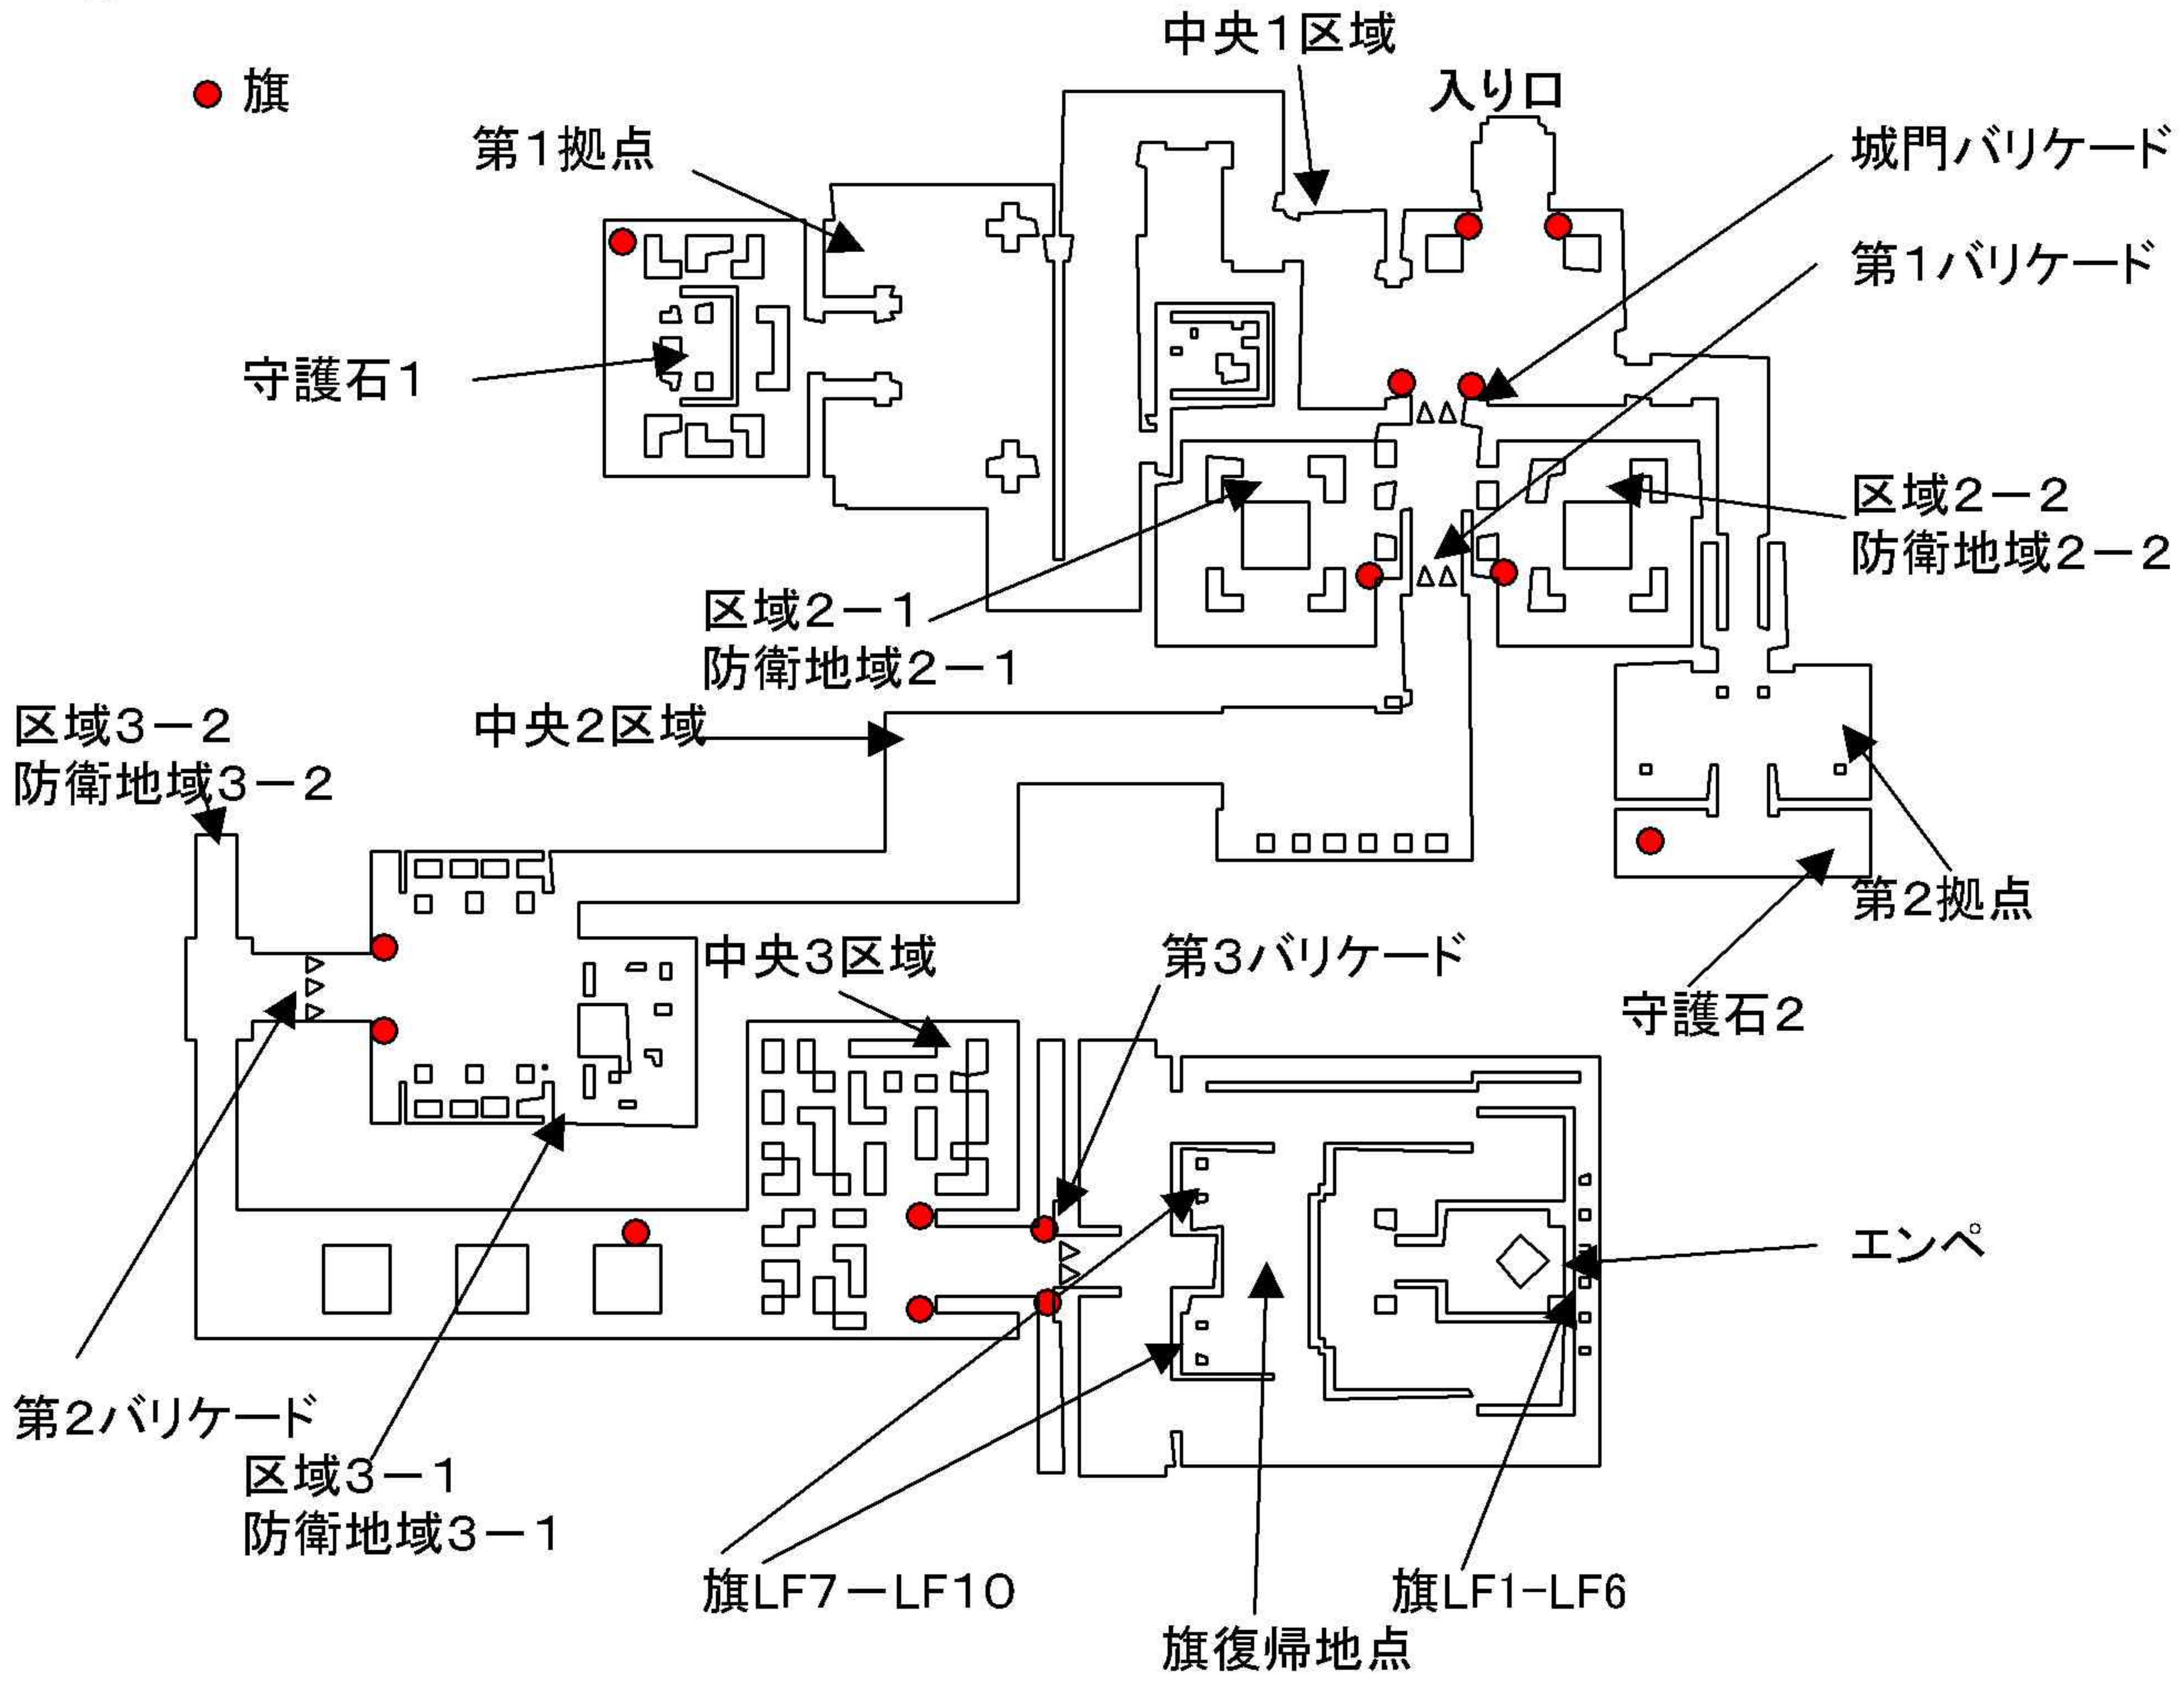

N3砦

LF7	第1拠点	守護石1へ
	第2拠点	守護石2へ
	中央1区域	入り口付近
LF8	区域2-1	城門バリケード後方
	区域2-2	城門バリケード後方
	中央2区域	第1バリケード後方
LF9	区域3-1	第2バリケード前方
	区域3-2	第2バリケード後方
	中央3区域	第3バリケード前方
LF10	移動	ギルド員専用区画へ

LF1	第1拠点	
	第2拠点	
LF2	中央1区域	
LF3	防衛地域2-1	区域2-1
	防衛地域2-2	区域2-2
LF4	中央2区域	
LF5	防衛地域3-1	区域3-1
	防衛地域3-2	区域3-2
LF6	中央3区域	